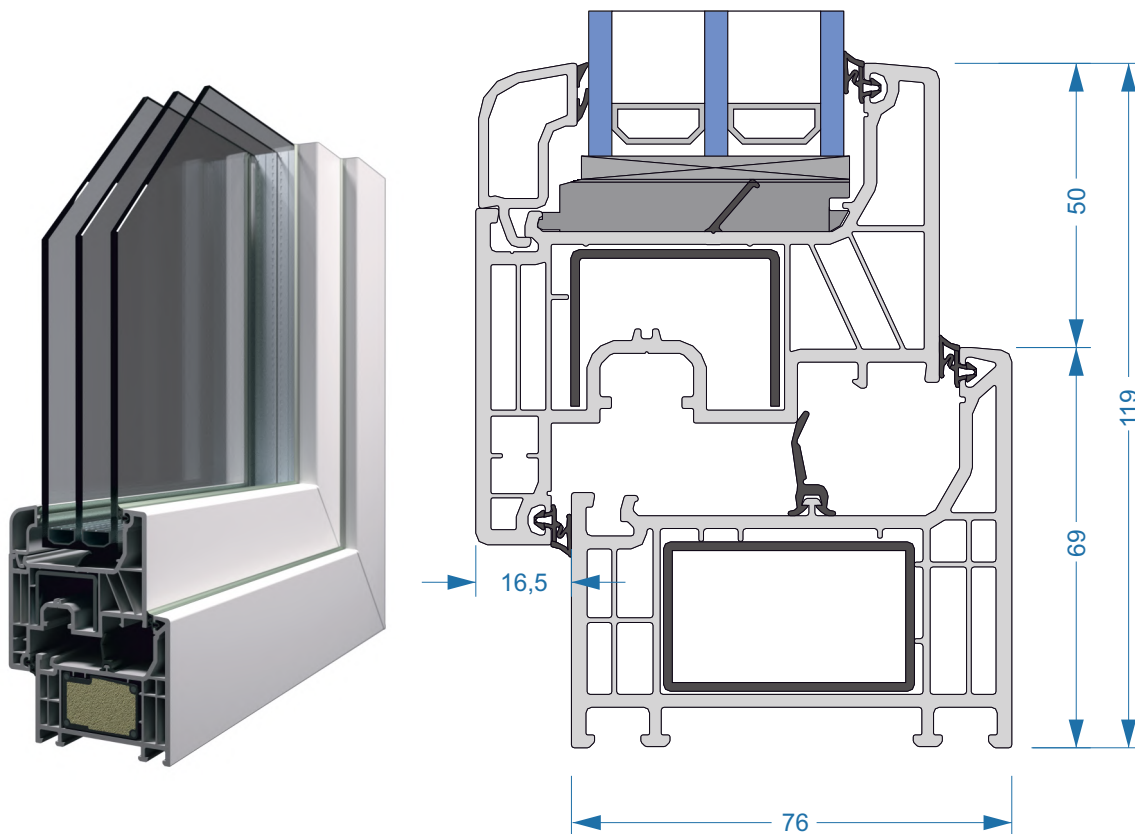

### CARATTERISTICHE TECNICHE

Telaio	sezione da 76mm
Anta	sezione da 80mm
Vetratura	Spessore vetro fino a 54 mm