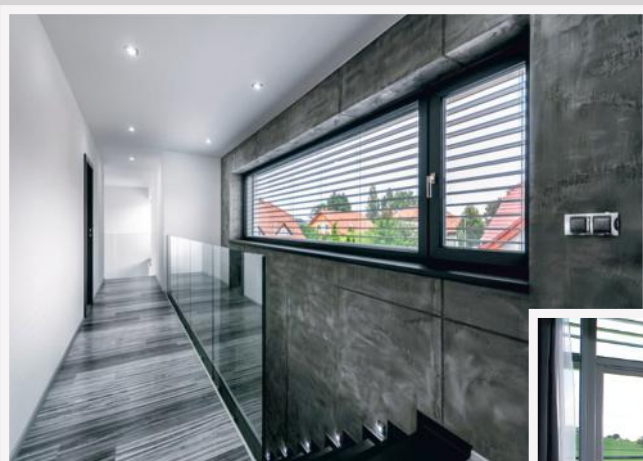

# NEW PALLADIO

La finestra del futuro oggi

**QID**<sup>®</sup>  
QUALITÀ INNOVAZIONE DESIGN

Con il sistema **NEW PALLADIO** si possono ottenere i migliori risultati nell'isolamento termo-acustico e nella sicurezza della propria casa.

L'aggiunta di una terza guarnizione interna sul telaio protegge inoltre dagli agenti atmosferici e consente di poter godere di un comfort irrinunciabile nella propria casa.

Semplice da montare e privo di manutenzione, **NEW PALLADIO** ha un ciclo di vita di oltre 50anni, mantenendo inalterate le caratteristiche delle vostre finestre nonostante l'azione del tempo.

Adattabile a tutti i tipi di abitazione, sia sul nuovo sia nella ristrutturazione, si adatta perfettamente ad ambienti tradizionali e moderni. **NEW PALLADIO** è il serramento perfetto. Offre design, un'ampia gamma colori ed un'alta prestazione termica.